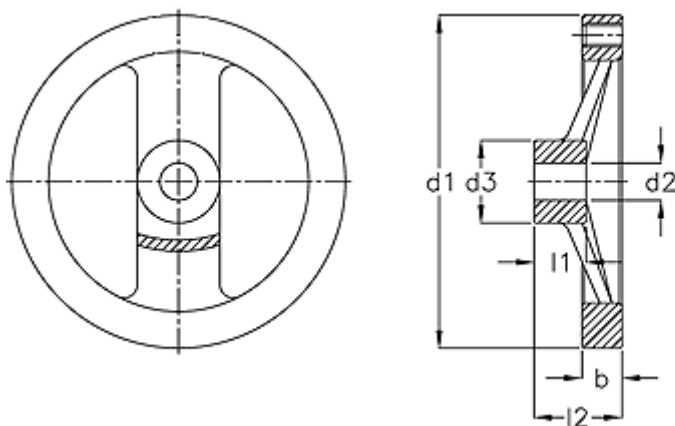

Article number: 20345300

Description: E+G Handwheel
GN 322-125-B14-A

Measures

b = 15.0

d1 = 125

d2 H7 = 14

d3 = 31

l1 = 18